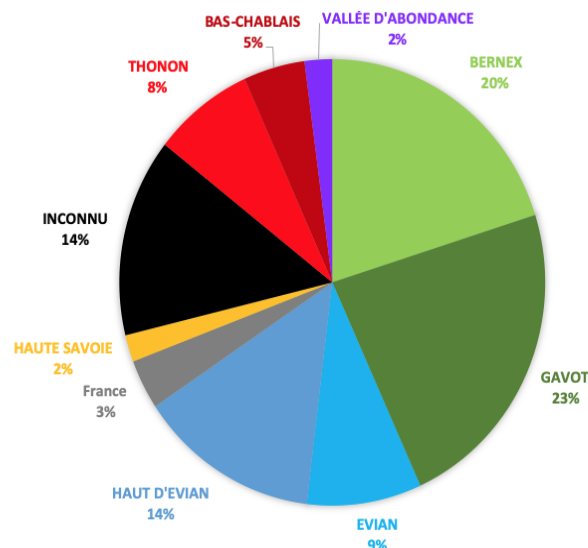

›Provenance des publics